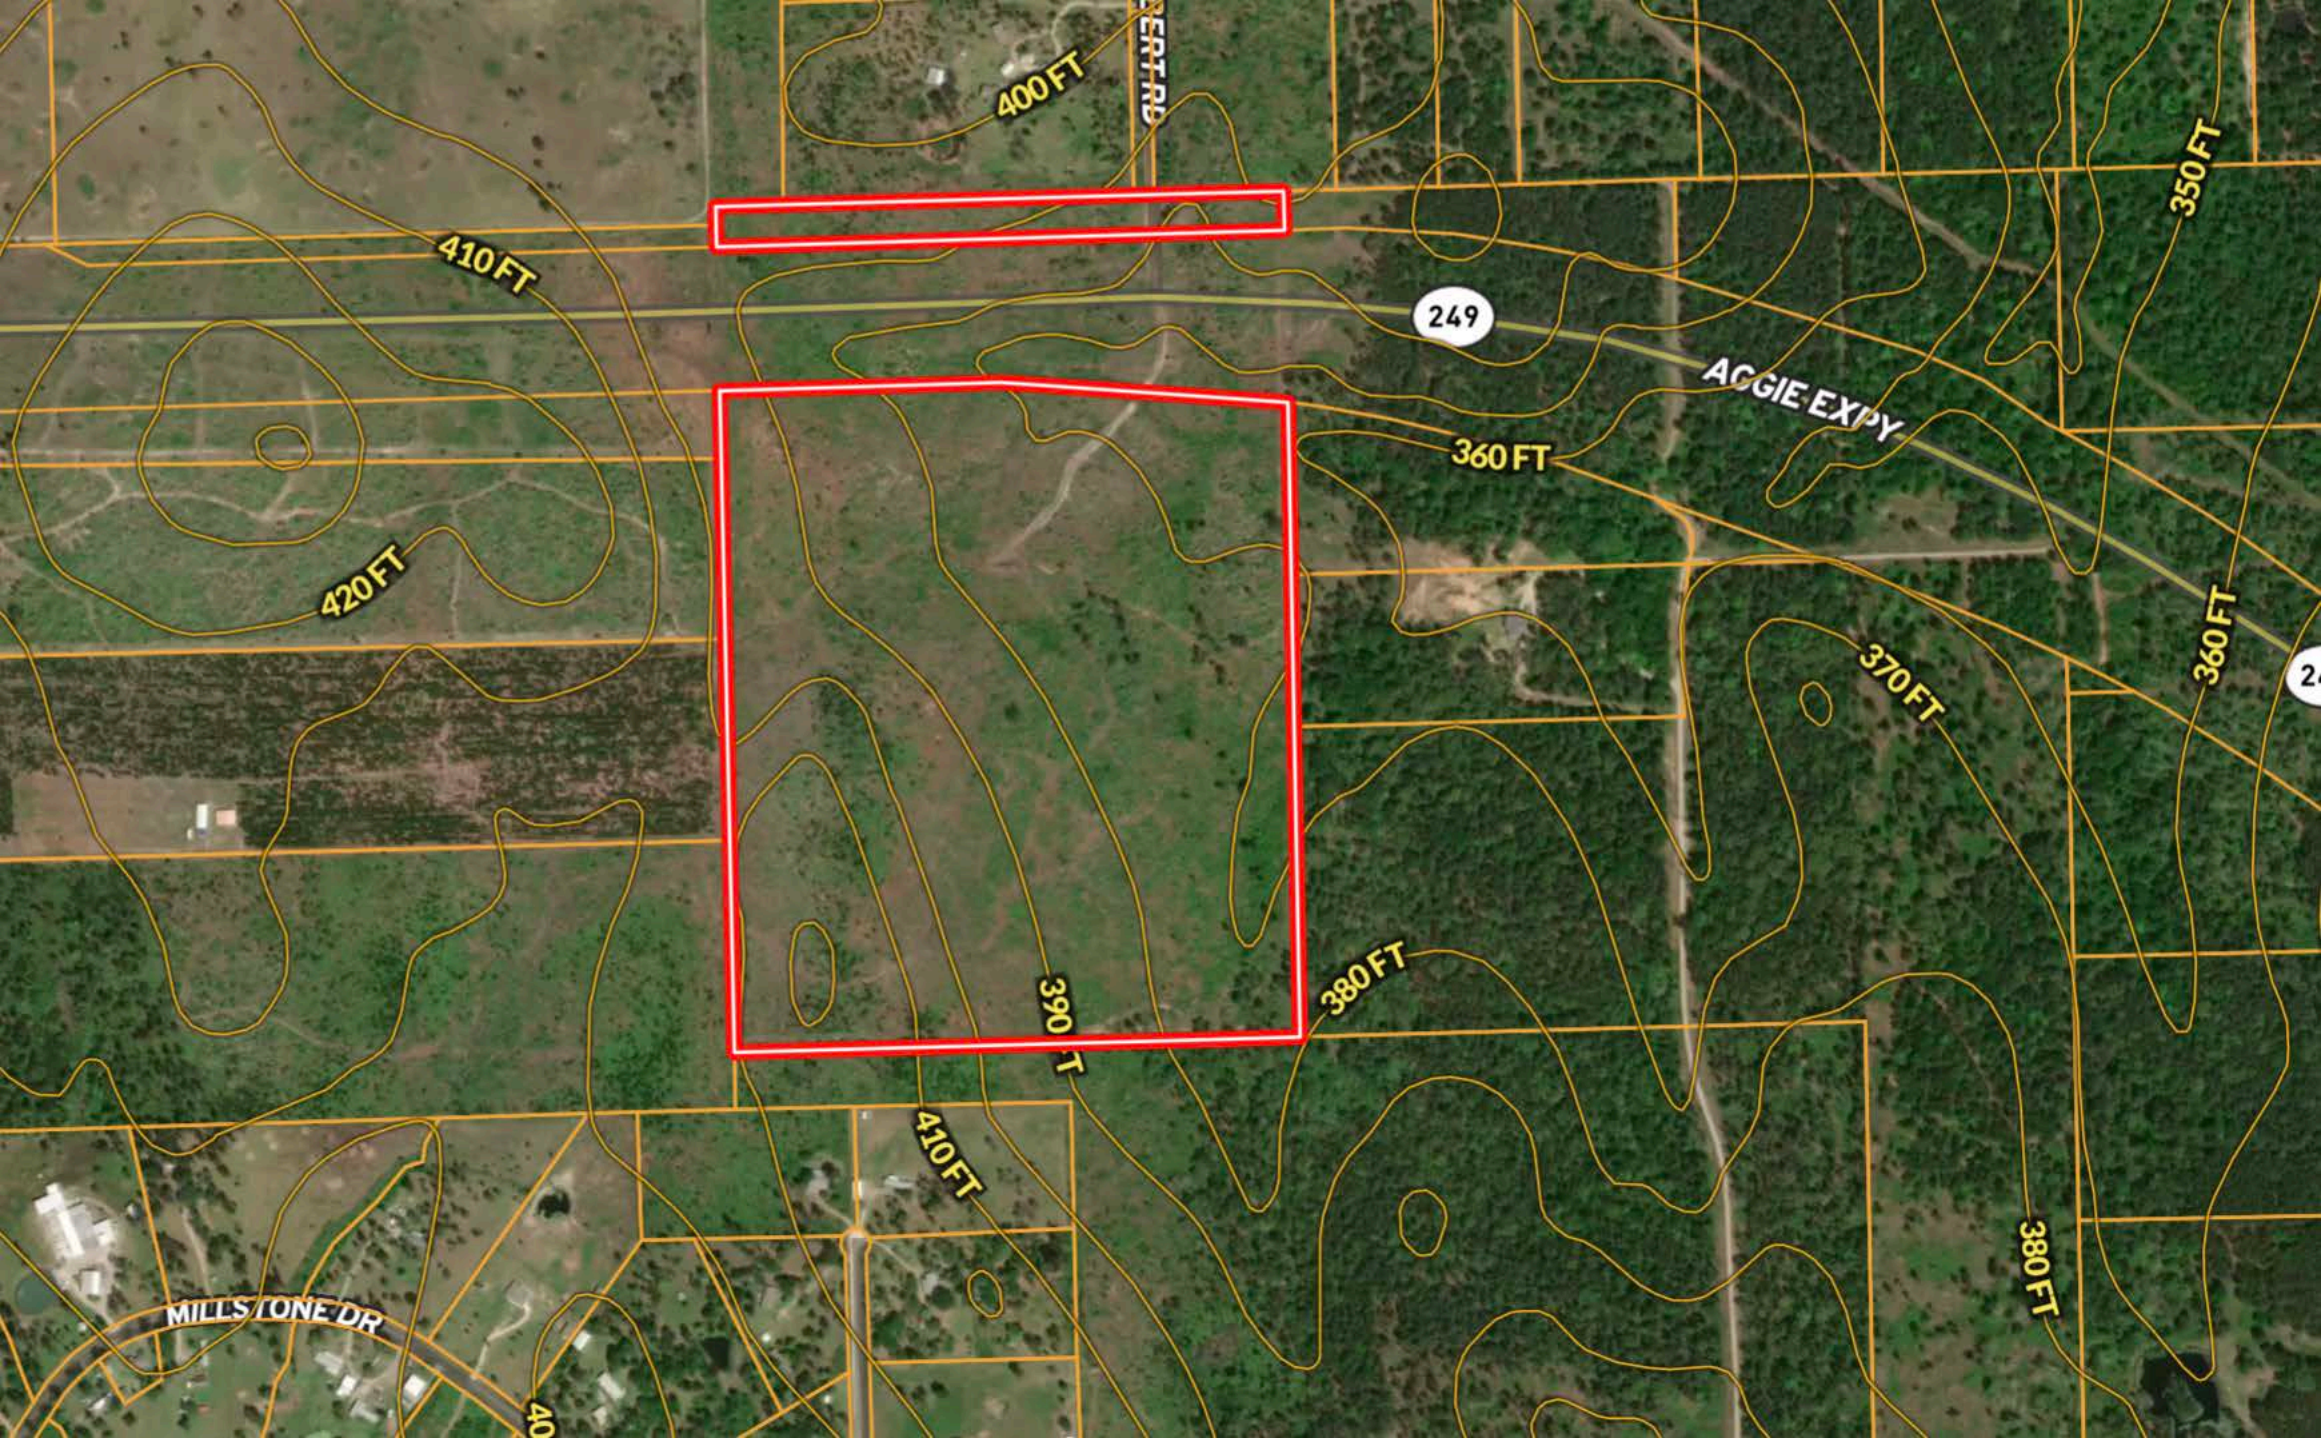

249

Aggie Expy

249

Aggie Expy

Image © 2024 Airbus

Google Earth

Imagery Date: 1/19/2024 30° 18.569' N 95° 54.241' W elev 401 ft eye alt 1794 ft

1985

SLOT RD

30.3143, -95.9117

Rendered

400 FT

ERTRD

410 FT

249

350 FT

AGGIE EX

360 FT

420 FT

360 FT

370 FT

2

380 FT

390 FT

380 FT

410 FT

MILLSTONE DR

40

BGD

**DEC**

249

**ANC**