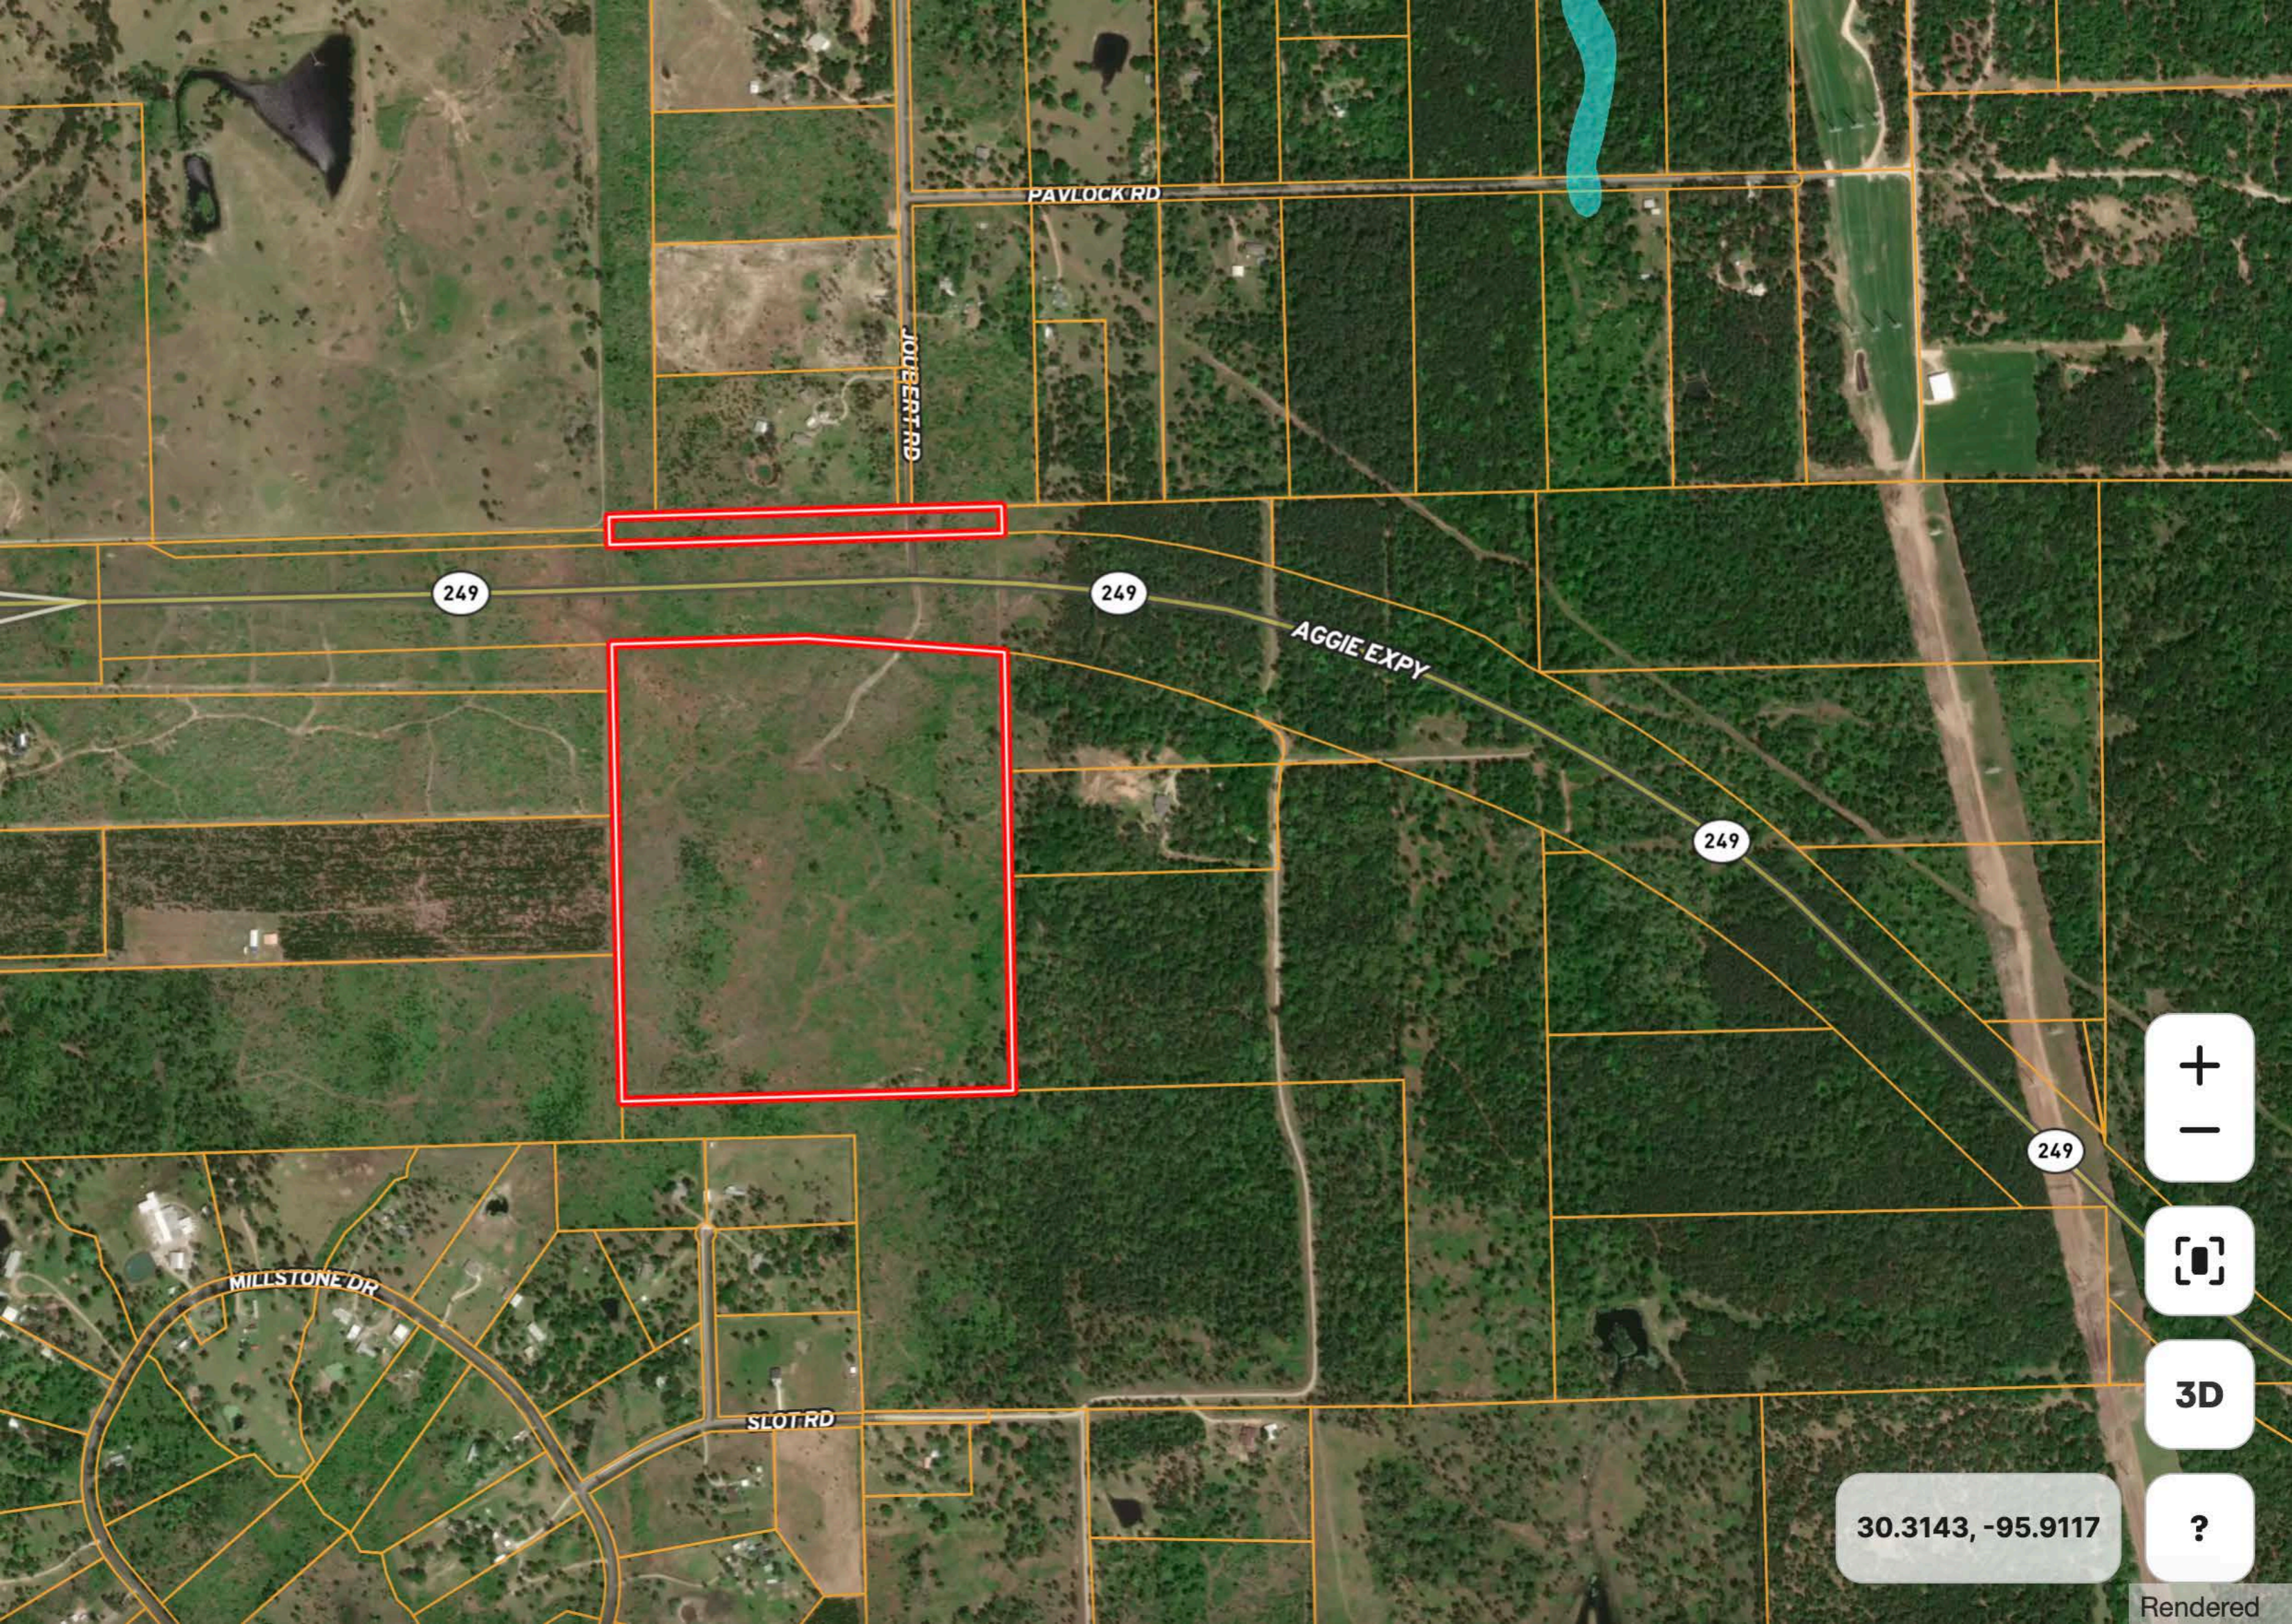

249

Aggie Expy

249

Aggie Expy

Image © 2024 Airbus

Google Earth

Imagery Date: 1/19/2024 30° 18.569' N 95° 54.241' W elev 401 ft eye alt 1794 ft

1985

SLOT RD

30.3143, -95.9117

Rendered

400 FT

ERTRD

410 FT

249

350 FT

AGGIE EX

360 FT

420 FT

360 FT

370 FT

2

380 FT

390 FT

380 FT

410 FT

MILLSTONE DR

40

BGD

**DEC**

249

**ANC**